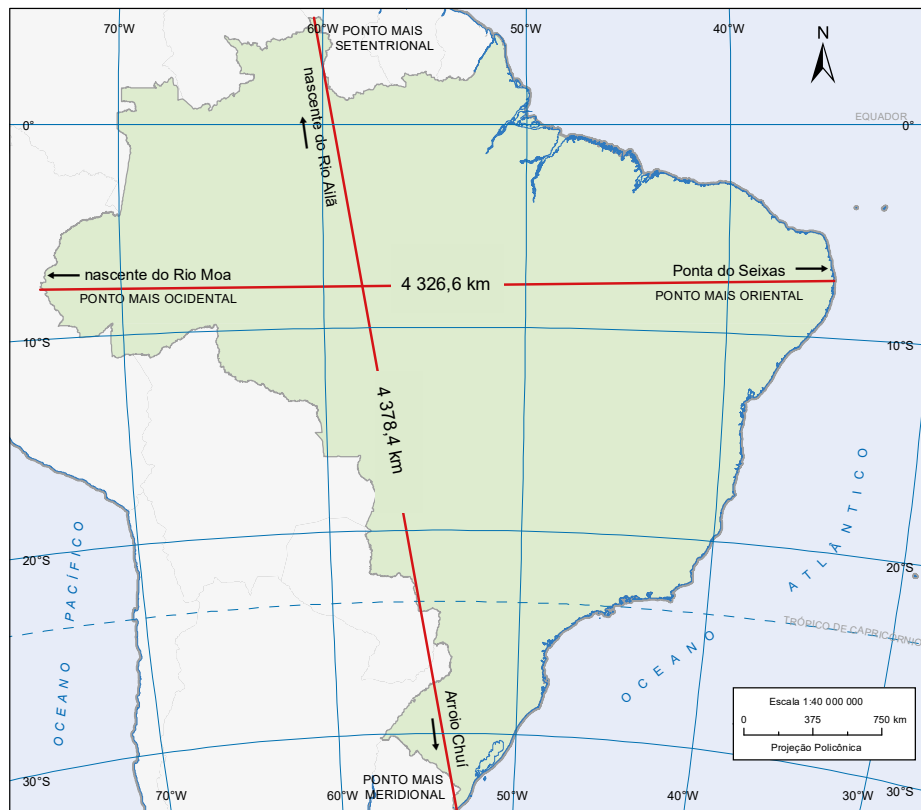

Pontos extremos

Qual é o extremo Norte do Brasil? Veja aqui!

EXTREMO NORTE DO BRASIL

Fuso horário

Fontes: 1. IBGE. *Malha municipal digital 2021*. Rio de Janeiro, 2021. Disponível em: <https://www.ibge.gov.br/geociencias/organizacao-do-territorio/malhas-territoriais/15774-malhas.html?=&t=acesso-ao-produto>. Acesso em: jan. 2022. | 2. BRASIL. Lei n. 12.876, de 30 de outubro de 2013. Altera o Decreto n. 2.784, de 18 de junho de 1913, para estabelecer os fusos horários do Estado do Acre e de parte do Estado do Amazonas, e revoga a Lei n. 11.662, de 24 de abril de 2008. *Diário Oficial da União*: seção 1, Brasília, DF, ano 150, n. 212, p. 1, 31 out. 2013. Disponível em: http://www.planalto.gov.br/ccivil_03/_Ato2011-2014/2013/Lei/L12876.htm. Acesso em: jun. 2022. | 3. ENVIRONMENTAL SYSTEMS RESEARCH INSTITUTE. *World Time Zones*. Redlands: ESRI, 2021. Disponível em: <https://hub.arcgis.com/datasets/esri::world-time-zones/about>. Acesso em: jun. 2022.