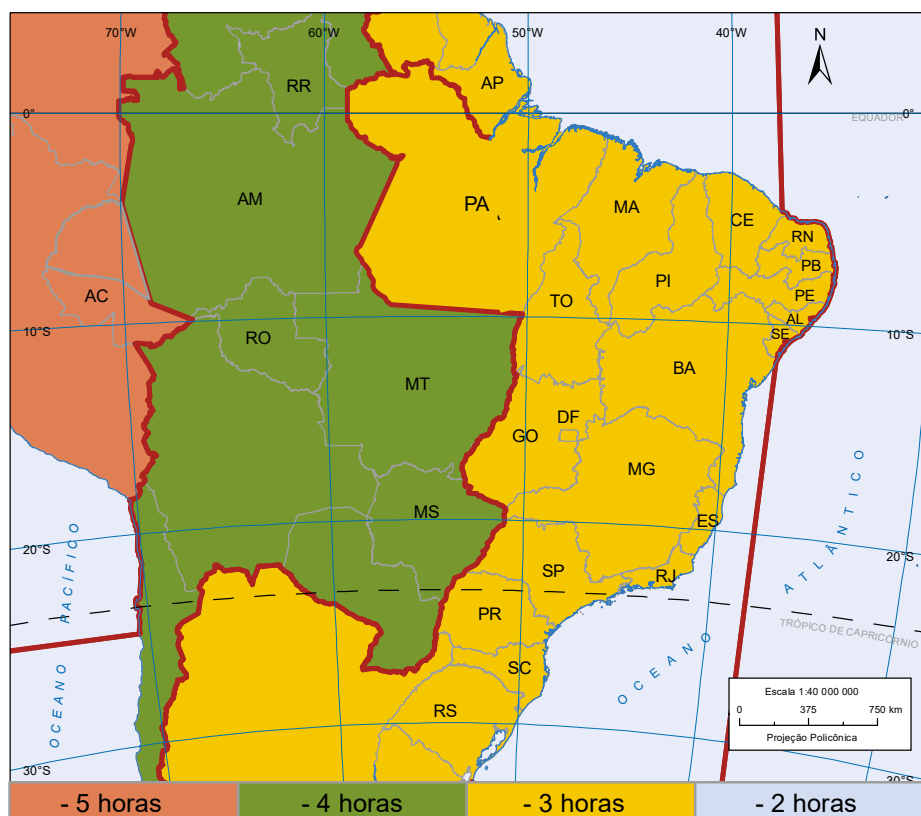

Pontos extremos

Qual é o extremo Norte do Brasil? Veja aqui!

EXTREMO NORTE DO BRASIL

Fuso horário

Fontes: 1. IBGE. *Malha municipal digital 2021*. Rio de Janeiro, 2021. Disponível em: <https://www.ibge.gov.br/geociencias/organizacao-do-territorio/malhas-territoriais/15774-malhas.html?=&t=acesso-ao-produto>. Acesso em: jan. 2022. | 2. BRASIL. Lei n. 12.876, de 30 de outubro de 2013. Altera o Decreto n. 2.784, de 18 de junho de 1913, para estabelecer os fusos horários do Estado do Acre e de parte do Estado do Amazonas, e revoga a Lei n. 11.662, de 24 de abril de 2008. *Diário Oficial da União*: seção 1, Brasília, DF, ano 150, n. 212, p. 1, 31 out. 2013. Disponível em: http://www.planalto.gov.br/ccivil_03/_Ato2011-2014/2013/Lei/L12876.htm. Acesso em: jun. 2022. | 3. ENVIRONMENTAL SYSTEMS RESEARCH INSTITUTE. *World Time Zones*. Redlands: ESRI, 2021. Disponível em: <https://hub.arcgis.com/datasets/esri::world-time-zones/about>. Acesso em: jun. 2022.